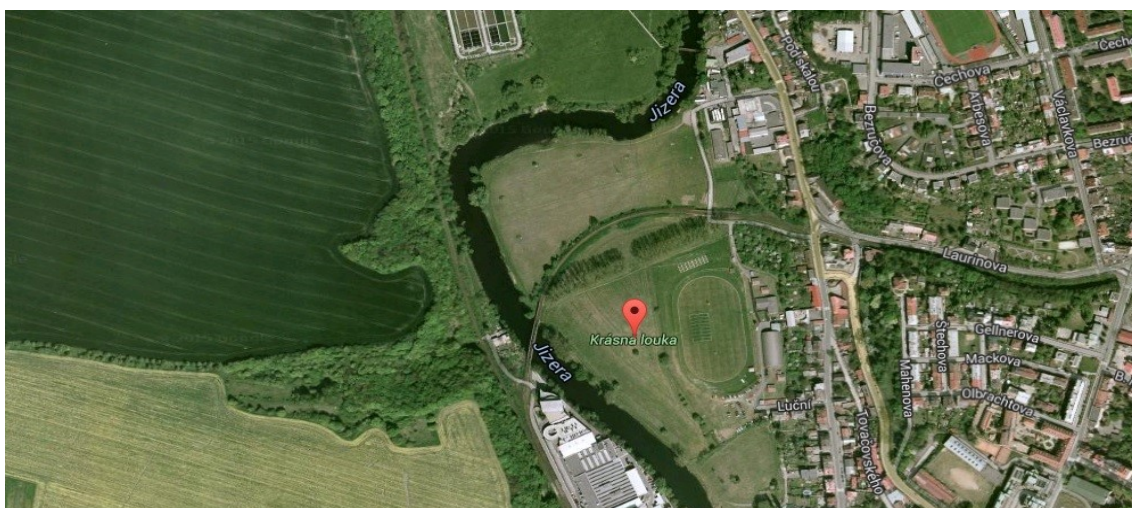

Důležité upozornění

Každý závodník i doprovod (asistent) musí potvrdit svou účast na Mistrovství republiky do 15. 4. 2017. Pokud tak neučiní, bude si zajišťovat ubytování a stravování sám na vlastní náklady. Závazné přihlášky pro závodníky a doprovody zašlete emailem (handicapovanirybari@gmail.com) nebo na adresu ČRS MO Kladruby. Startovné je splatné při registraci. Pořadatel zajišťuje závodní úsek, organizaci závodu, ubytování i stravování. Každý závodník dostane „welcome“ balíček o společnosti Timár Mix. Jsou připraveny hodnotné ceny pro prvních patnáct závodníků.

Nominace

Mistrovství republiky je jedním z nominačních závodů pro účast na Mistrovství světa handicapovaných rybářů, které se v letošním roce bude konat v červnu v Srbsku. Po vyhlášení výsledků bude trenérem st. reprezentace předána informace o vybraných účastnících MS.

Mapka závodního úseku a ubytování